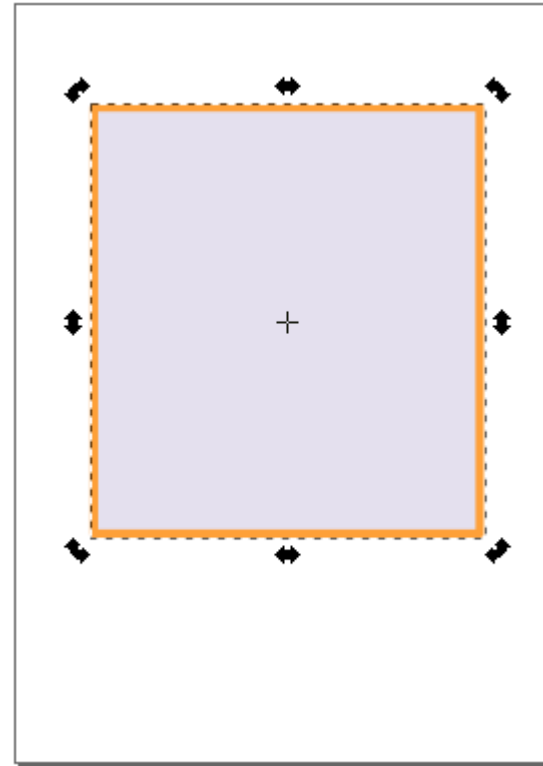

U3 DEL Finale - Inkscape