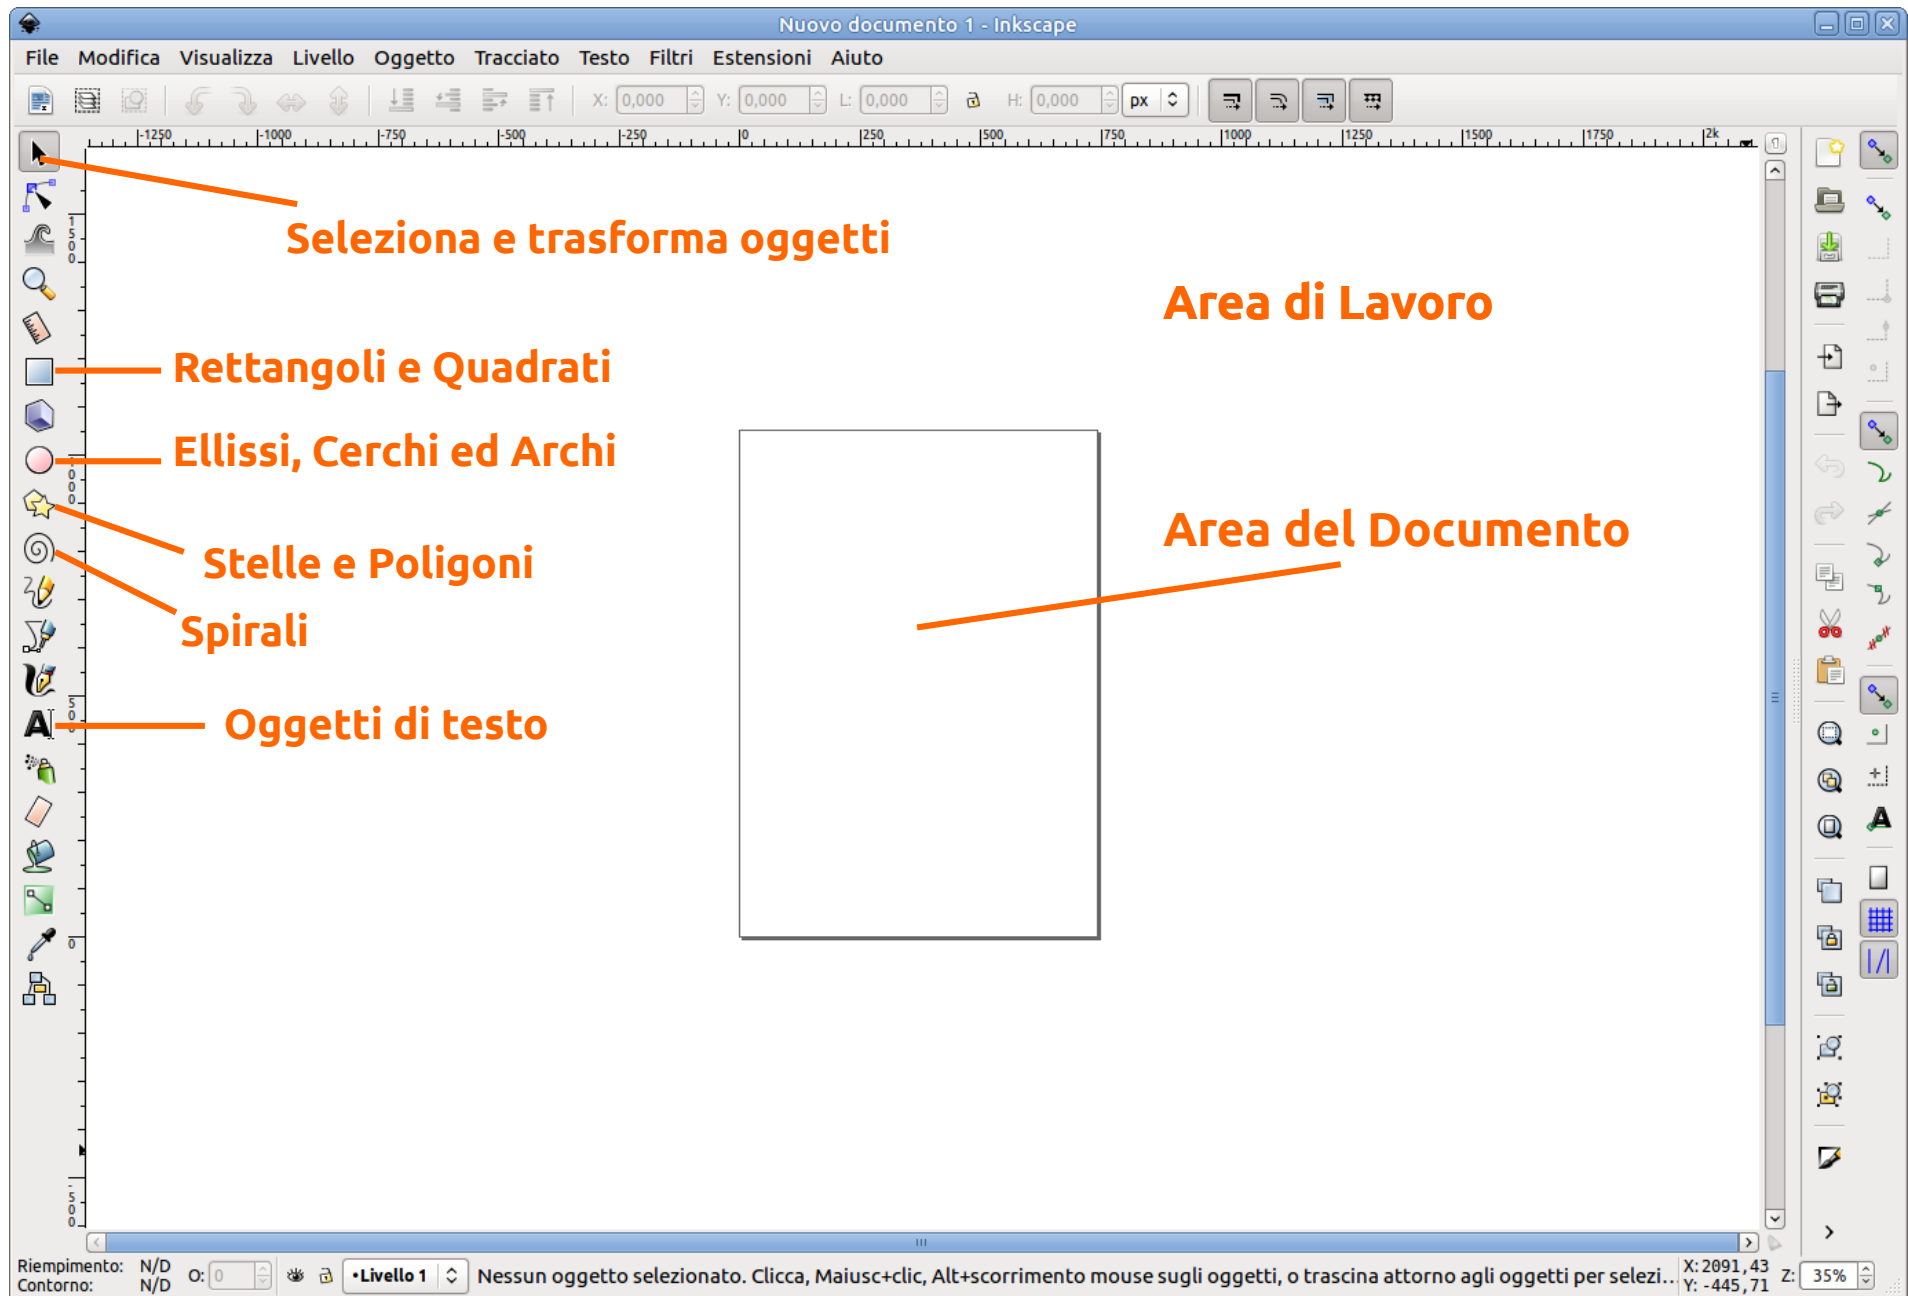

Creazione di Forme

**Colore
riempimento**

**Colore
contorno**

**Stile
contorno**

**Gradienti
riempimento**

U3 DEL Finale - Inkscape

U3 DEL Finale - Inkscape

The image shows the Inkscape software interface. The main window is titled "Nuovo documento 1 - Inkscape". The menu bar includes "File", "Modifica", "Visualizza", "Livello", "Oggetto", "Tracciato", "Testo", "Filtri", "Estensioni", and "Aiuto". The toolbar contains various drawing tools. The central canvas shows a white rectangle with a black border. The right sidebar contains the "Riempimento e contorni (Maiusc+Ctrl+F)" panel, which is currently empty, displaying "Nessun oggetto". Below this panel are sliders for "Sfocatura (%)" (0,0) and "Opacità (%)" (100,0). The status bar at the bottom shows "Riempimento: N/D", "Contorno: N/D", "O: 0", "Livello 1", and "Nessun oggetto selezionato. Clicca, Maiusc+clic, Alt+scorrimento mouse sugli oggetti, o trascina attorno agli oggetti per sel.". The bottom right corner shows coordinates "X: 122,86", "Y: 571,43", and "Z: 35%".