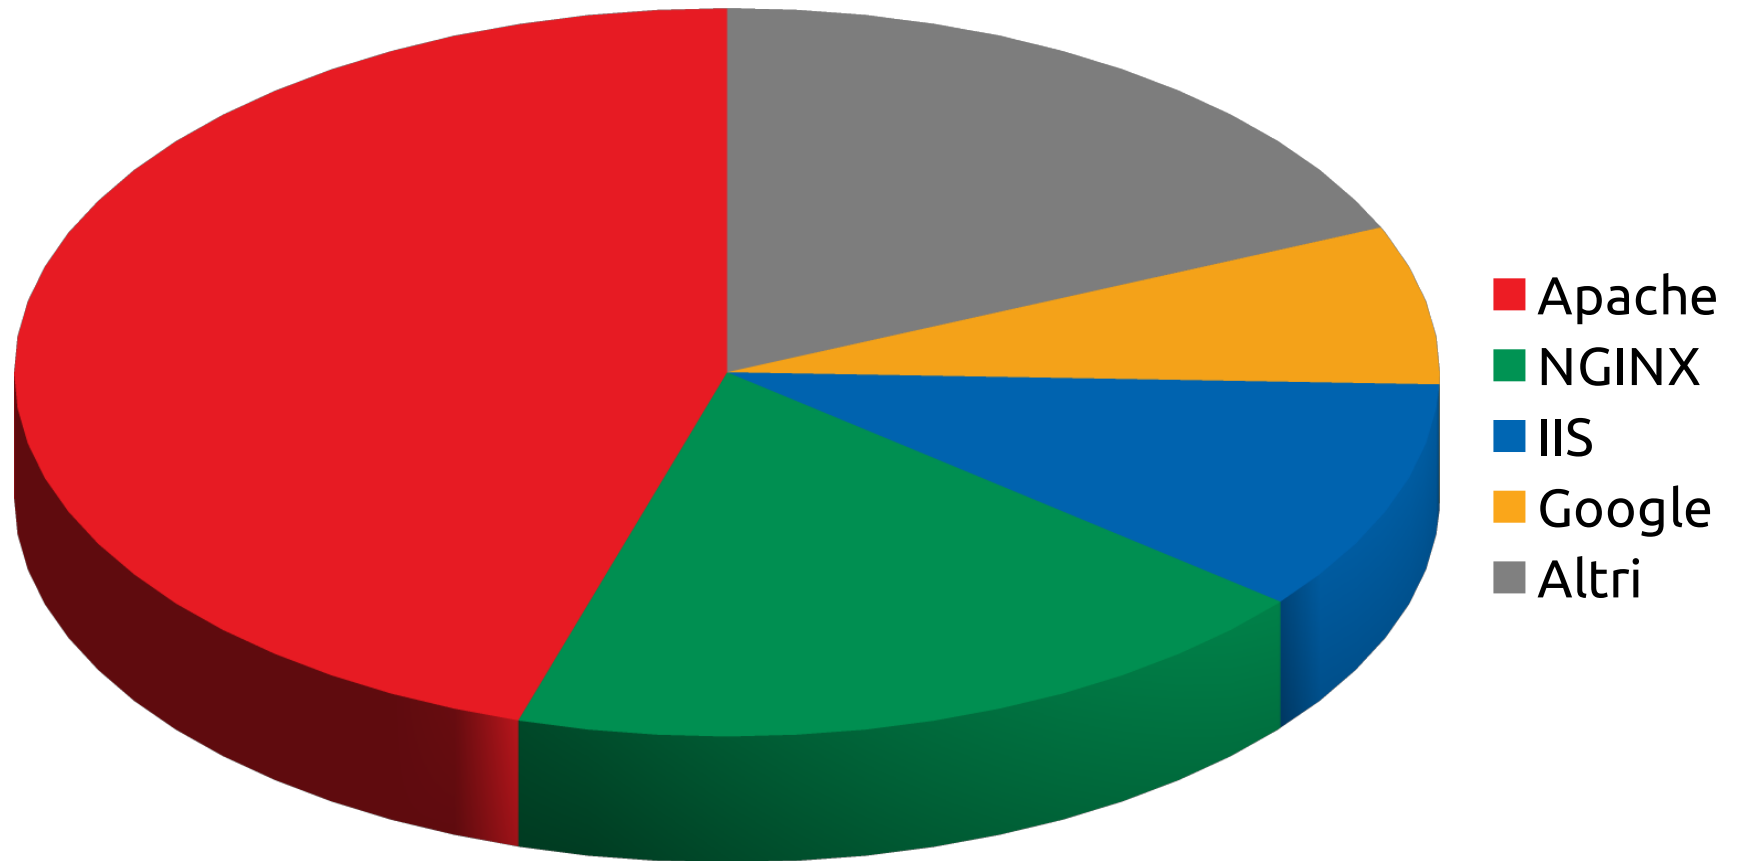

Web Server più utilizzati

(Dicembre 2016)