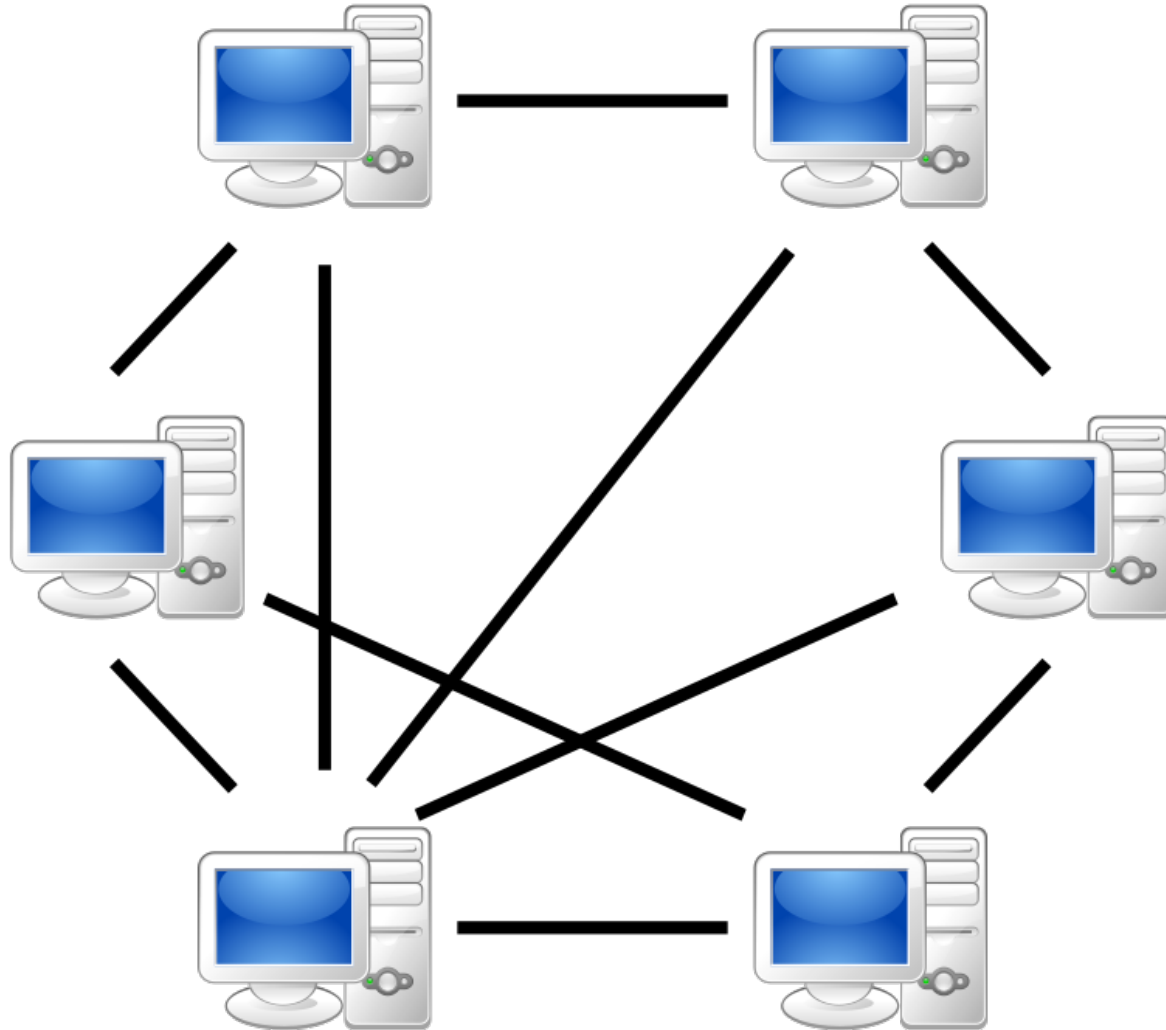

Nella serie e nel manga originali, Kaworu, noto con il nome di **Tabris**, è l'ultimo esemplare di una serie di misteriosi nemici chiamati **Angeli**. Viene inviato al quartier generale dell'agenzia speciale **Nerv** in qualità di pilota di un gigantesco **mecha** chiamato **Eva-02**. Giunto alla Nerv stringe immediatamente amicizia con **Shinji Ikari**, pilota dell'Eva-01, dando prova di nutrire grande affetto nei suoi confronti. Tuttavia, dopo aver preso controllo dell'Eva-02, Kaworu tenta di ricongiungersi con il primo Angelo **Adam**, che crede custodito all'interno del quartier generale dell'organizzazione. Dopo aver scoperto che l'entità rinchiusa

# Reti di Computer

**Client - Server**

# Reti di Computer

**Peer 2 Peer**

**BitTorrent™**

**Sono di fatto servizi su Internet**

**Internet ha una infrastruttura ed un funzionamento complessi**