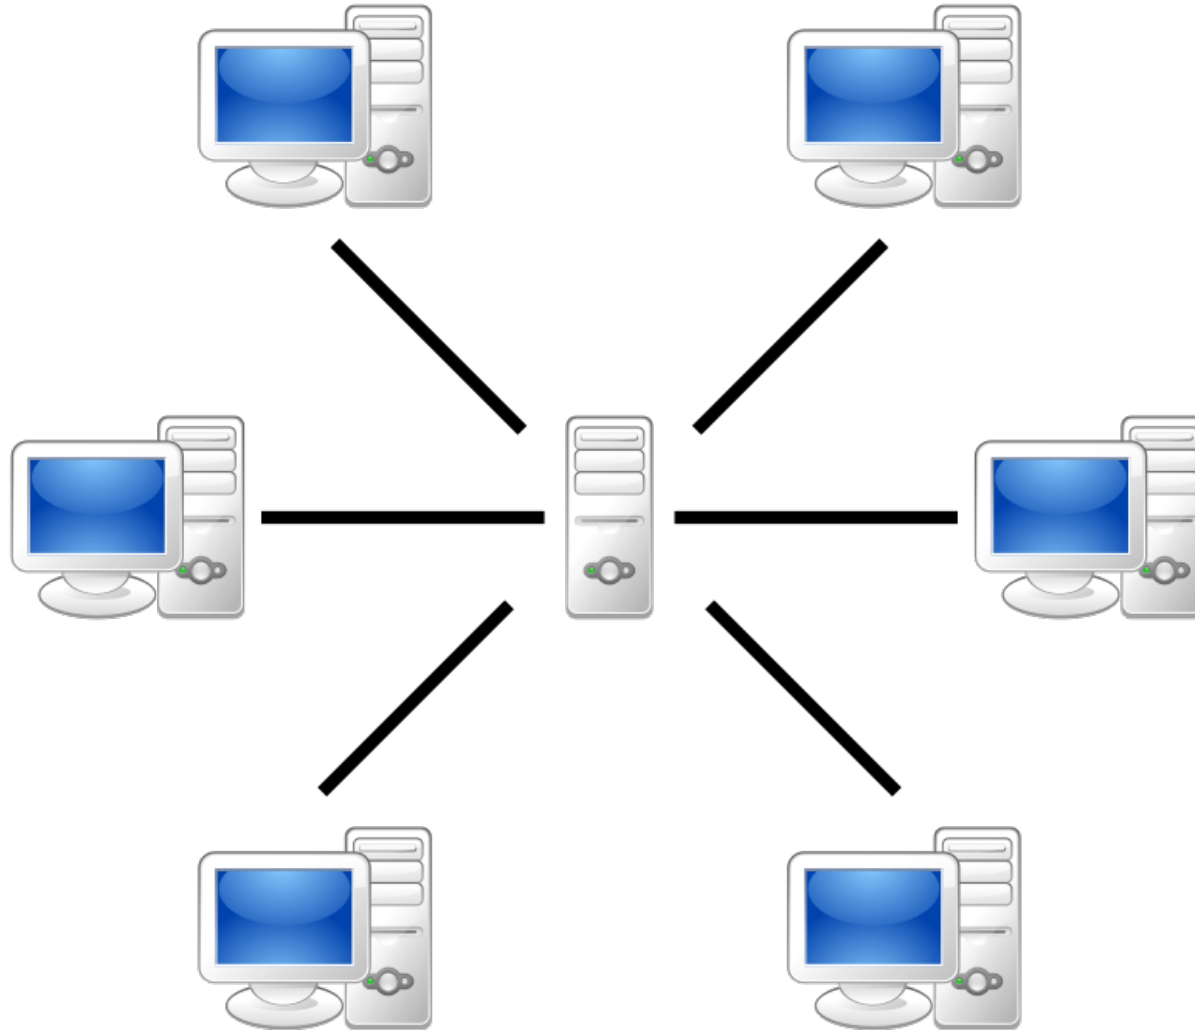

Nella serie e nel manga originali, Kaworu, noto con il nome di **Tabris**, è l'ultimo esemplare di una serie di misteriosi nemici chiamati **Angeli**. Viene inviato al quartier generale dell'agenzia speciale **Nerv** in qualità di pilota di un gigantesco **mecha** chiamato **Eva-02**. Giunto alla Nerv stringe immediatamente amicizia con **Shinji Ikari**, pilota dell'Eva-01, dando prova di nutrire grande affetto nei suoi confronti. Tuttavia, dopo aver preso controllo dell'Eva-02, Kaworu tenta di ricongiungersi con il primo Angelo **Adam**, che crede custodito all'interno del quartier generale dell'organizzazione. Dopo aver scoperto che l'entità rinchiusa

# Reti di Computer

**Client - Server**

# Reti di Computer

**Peer 2 Peer**

**BitTorrent™**

**Sono di fatto servizi su Internet**

**Internet ha una infrastruttura ed un funzionamento complessi**