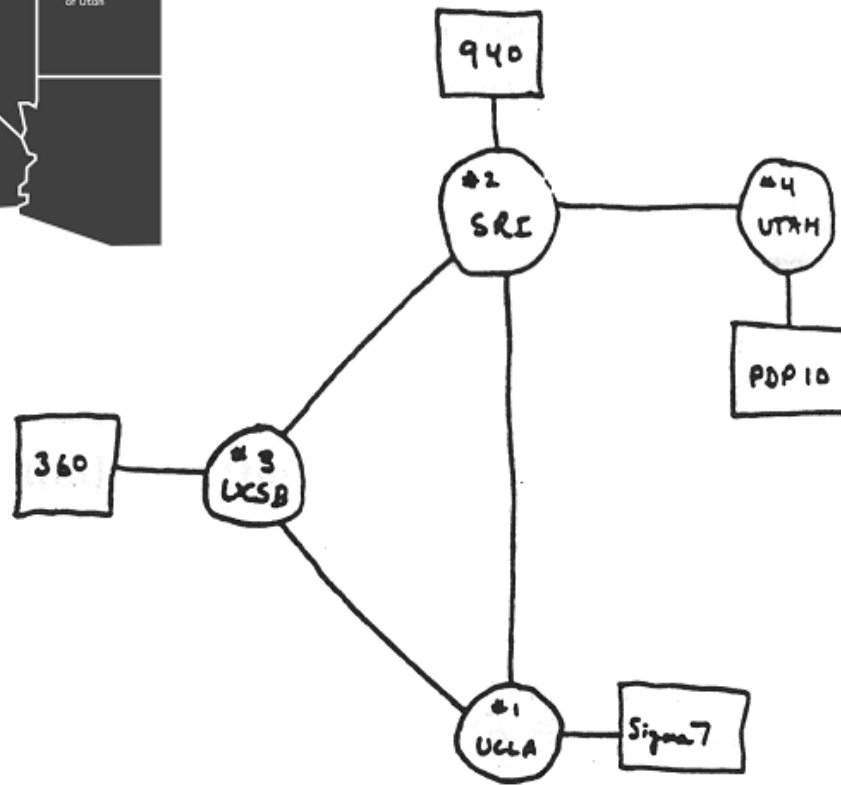

THE ARPA NETWORK

DEC 1969

4 NODES